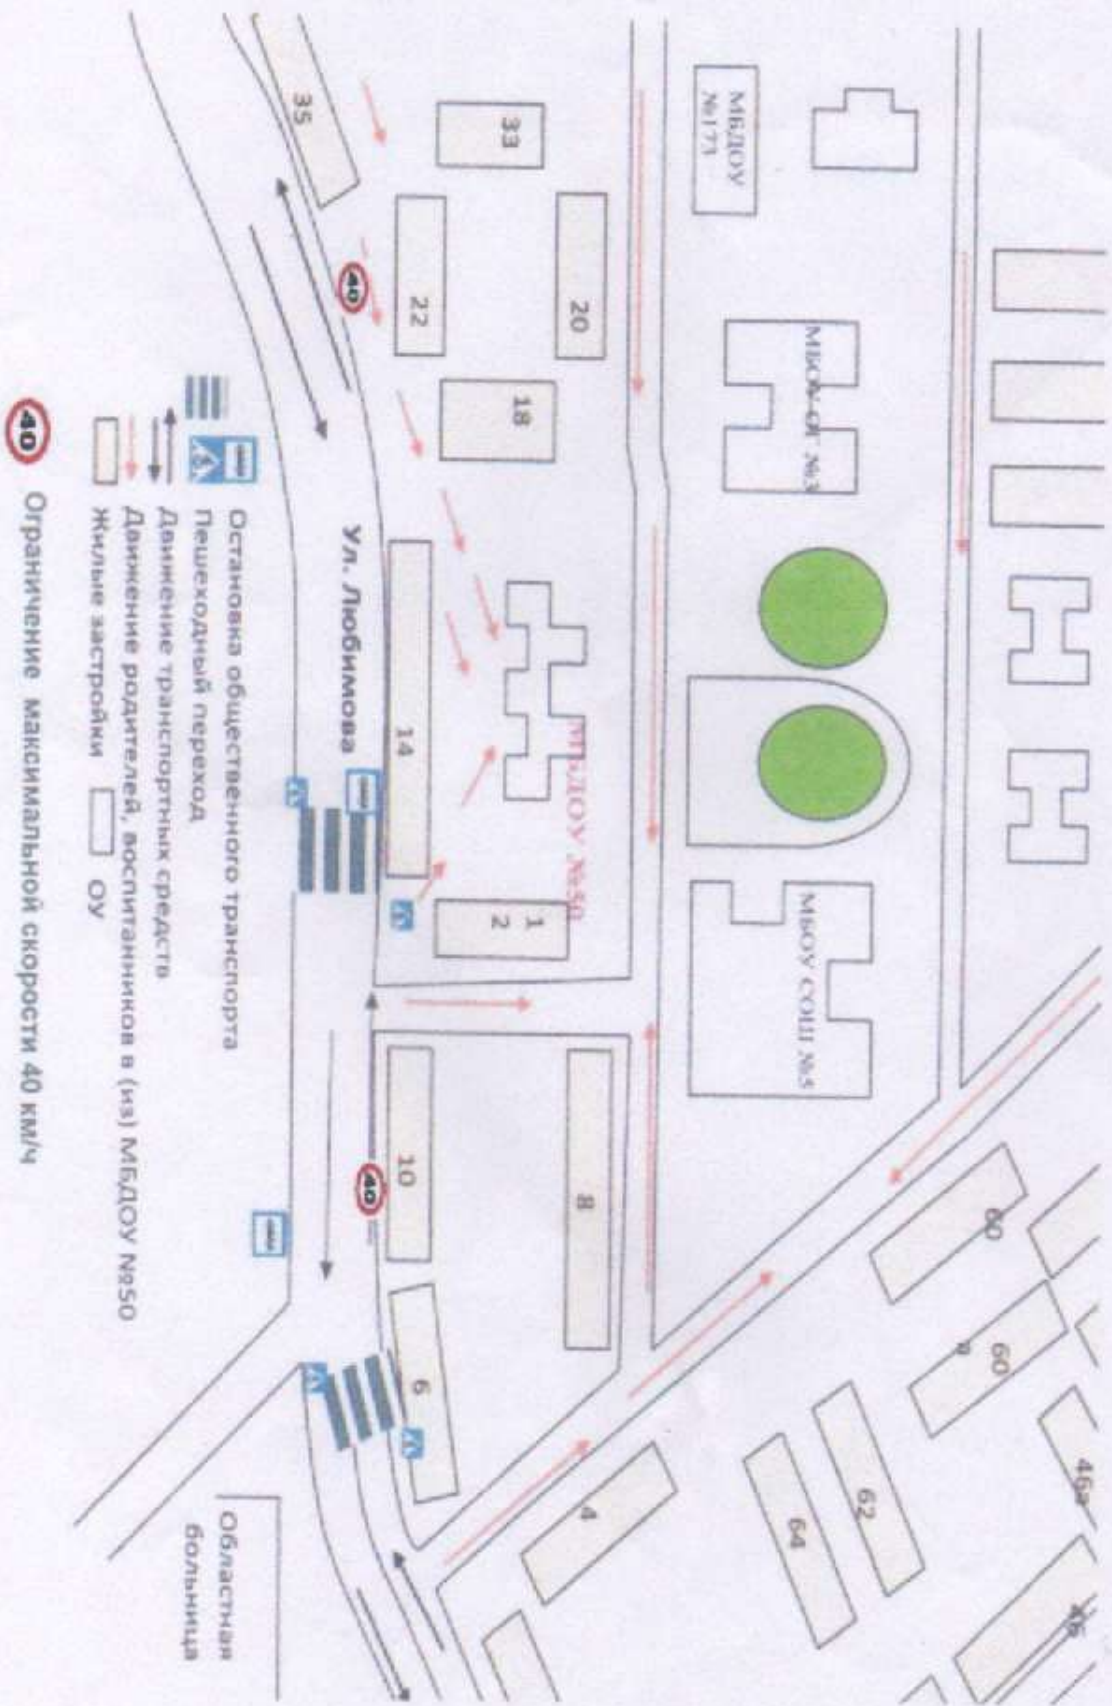

Содержание

I. План-схемы образовательного учреждения:

- 1) план – схема района расположения ОУ, пути движения транспортных средств и обучающихся;
- 2) схема организации дорожного движения в непосредственной близости от ОУ с размещением соответствующих технических средств, маршруты движения обучающихся и расположение парковочных мест;
- 3) маршруты движения организованных групп детей от ОУ к остановке общественного транспорта, стадиону, школам;
- 4) пути движения транспортных средств к местам разгрузки/погрузки и рекомендуемых безопасных путей передвижения детей по территории образовательного учреждения.

1. План-схема района расположения МБДОУ «Детский сад общеразвивающего вида №50», пути движения транспортных средств и детей.

2. Схемы организации дорожного движения в непосредственной близости от образовательного учреждения с размещением соответствующих технических средств, маршруты движения детей и расположение парковочных мест.