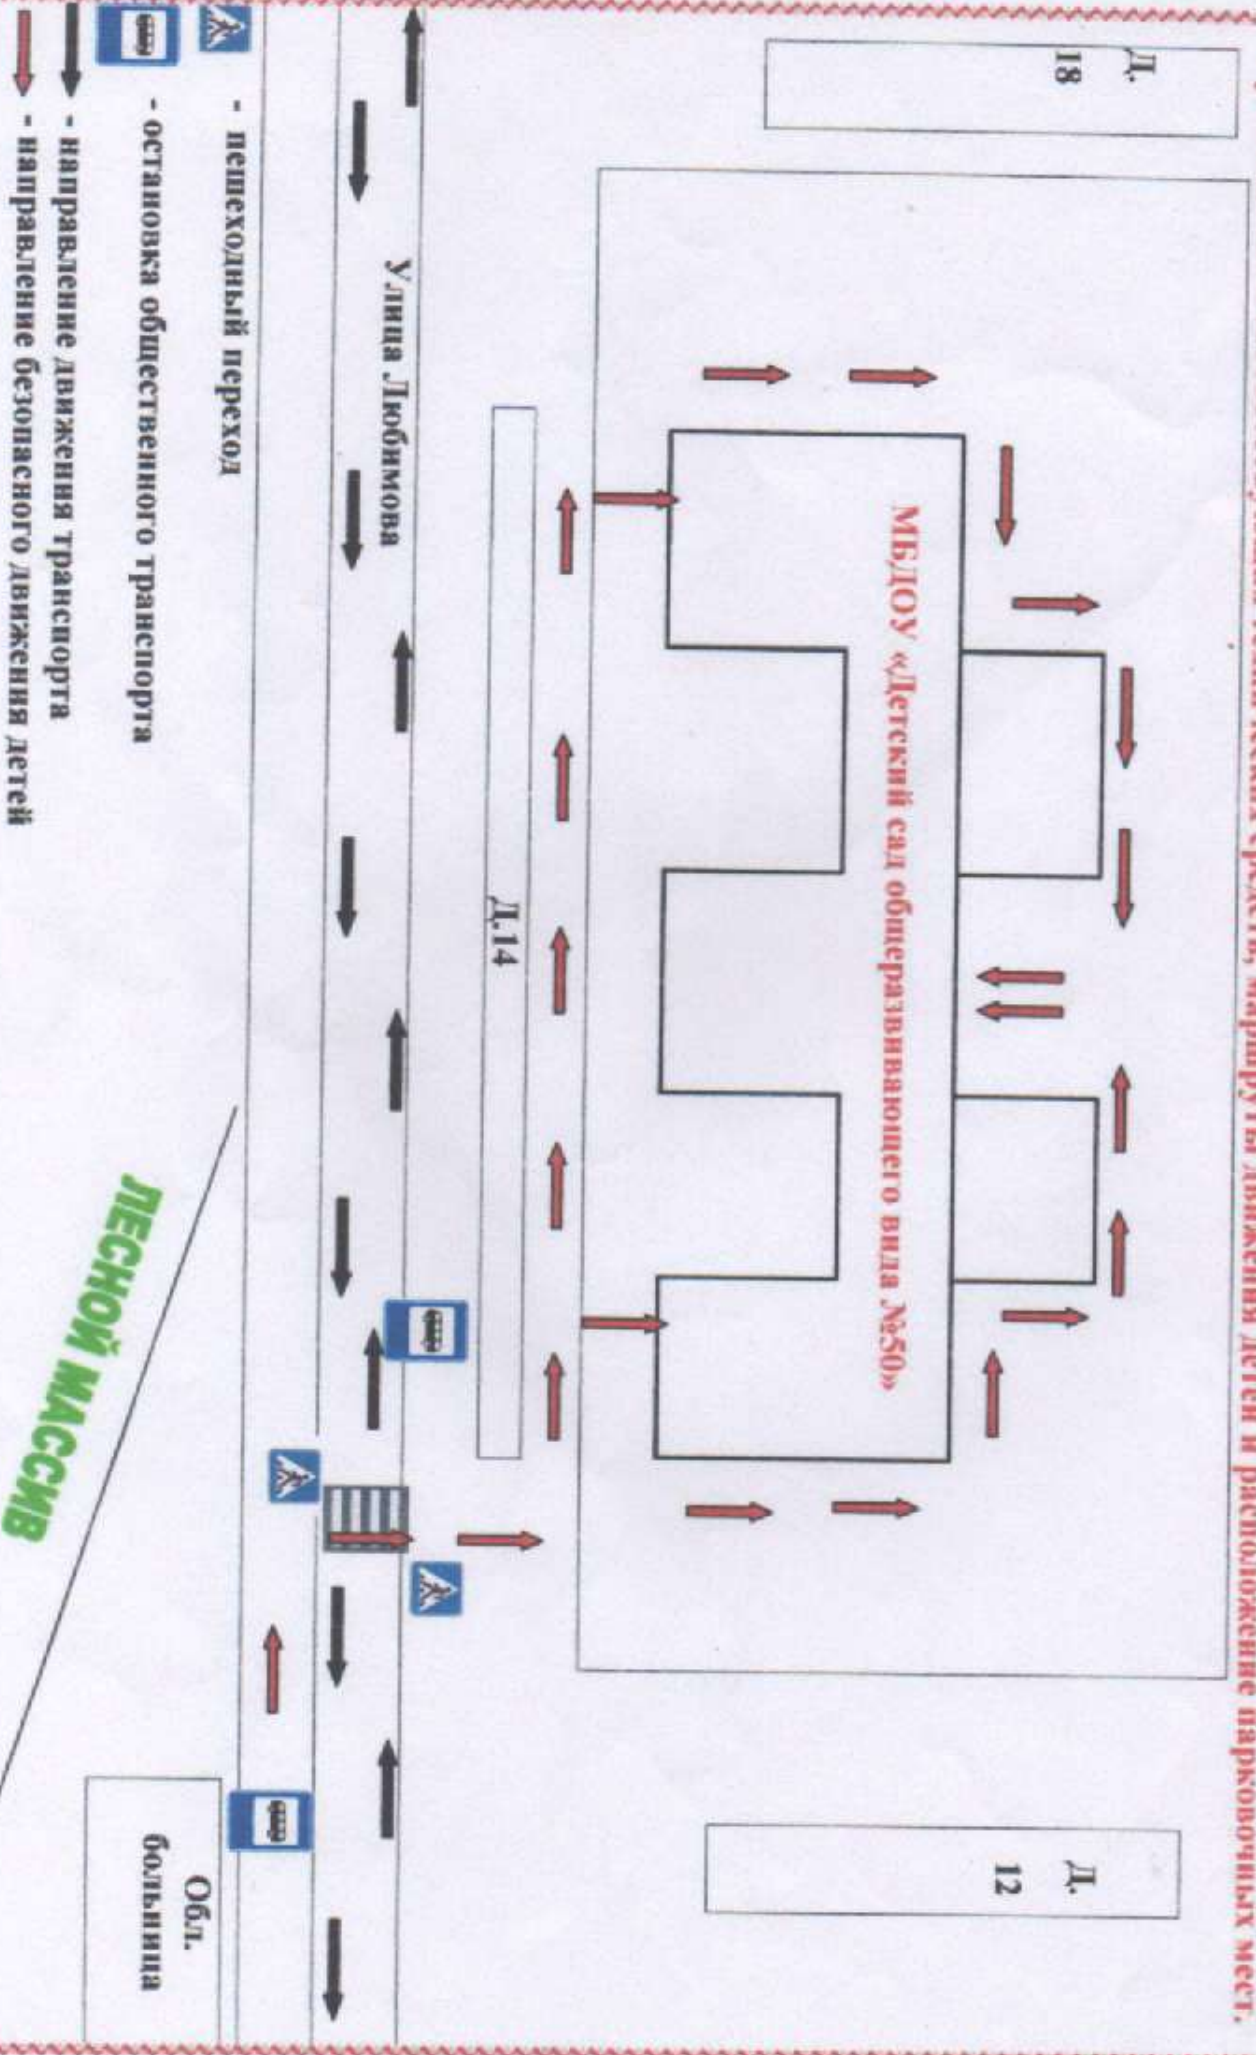

Содержание

I. План-схемы образовательного учреждения:

- 1) план – схема района расположения ОУ, пути движения транспортных средств и обучающихся;
- 2) схема организации дорожного движения в непосредственной близости от ОУ с размещением соответствующих технических средств, маршруты движения обучающихся и расположение парковочных мест;
- 3) маршруты движения организованных групп детей от ОУ к остановке общественного транспорта, стадиону, школам;
- 4) пути движения транспортных средств к местам разгрузки/погрузки и рекомендуемых безопасных путей передвижения детей по территории образовательного учреждения.

1. План-схема района расположения МБДОУ «Детский сад общеразвивающего вида №50», пути движения транспортных средств и детей.

2. Схемы организации дорожного движения в непосредственной близости от образовательного учреждения с размещением соответствующих технических средств, маршруты движения детей и расположение парковочных мест.