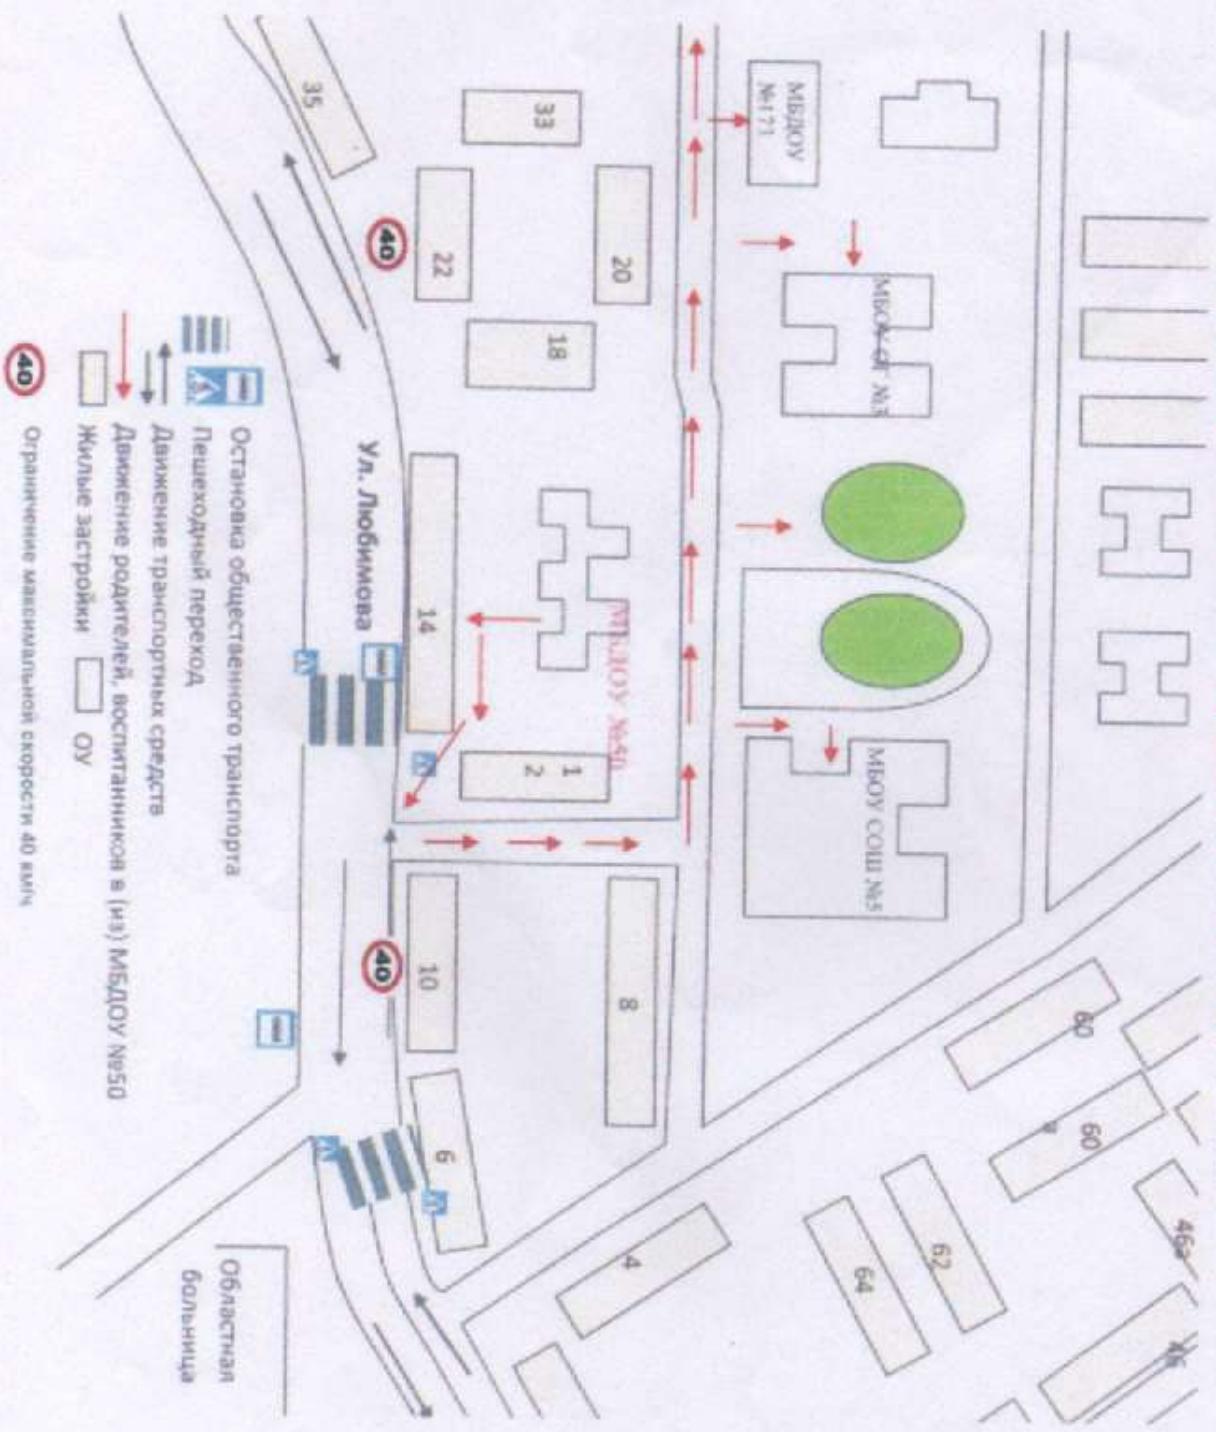

3. Маршруты движения организованных групп детей от МБДОУ «Детского сада общеразвивающего вида №50» к остановке общественного транспорта стадиону, школам.