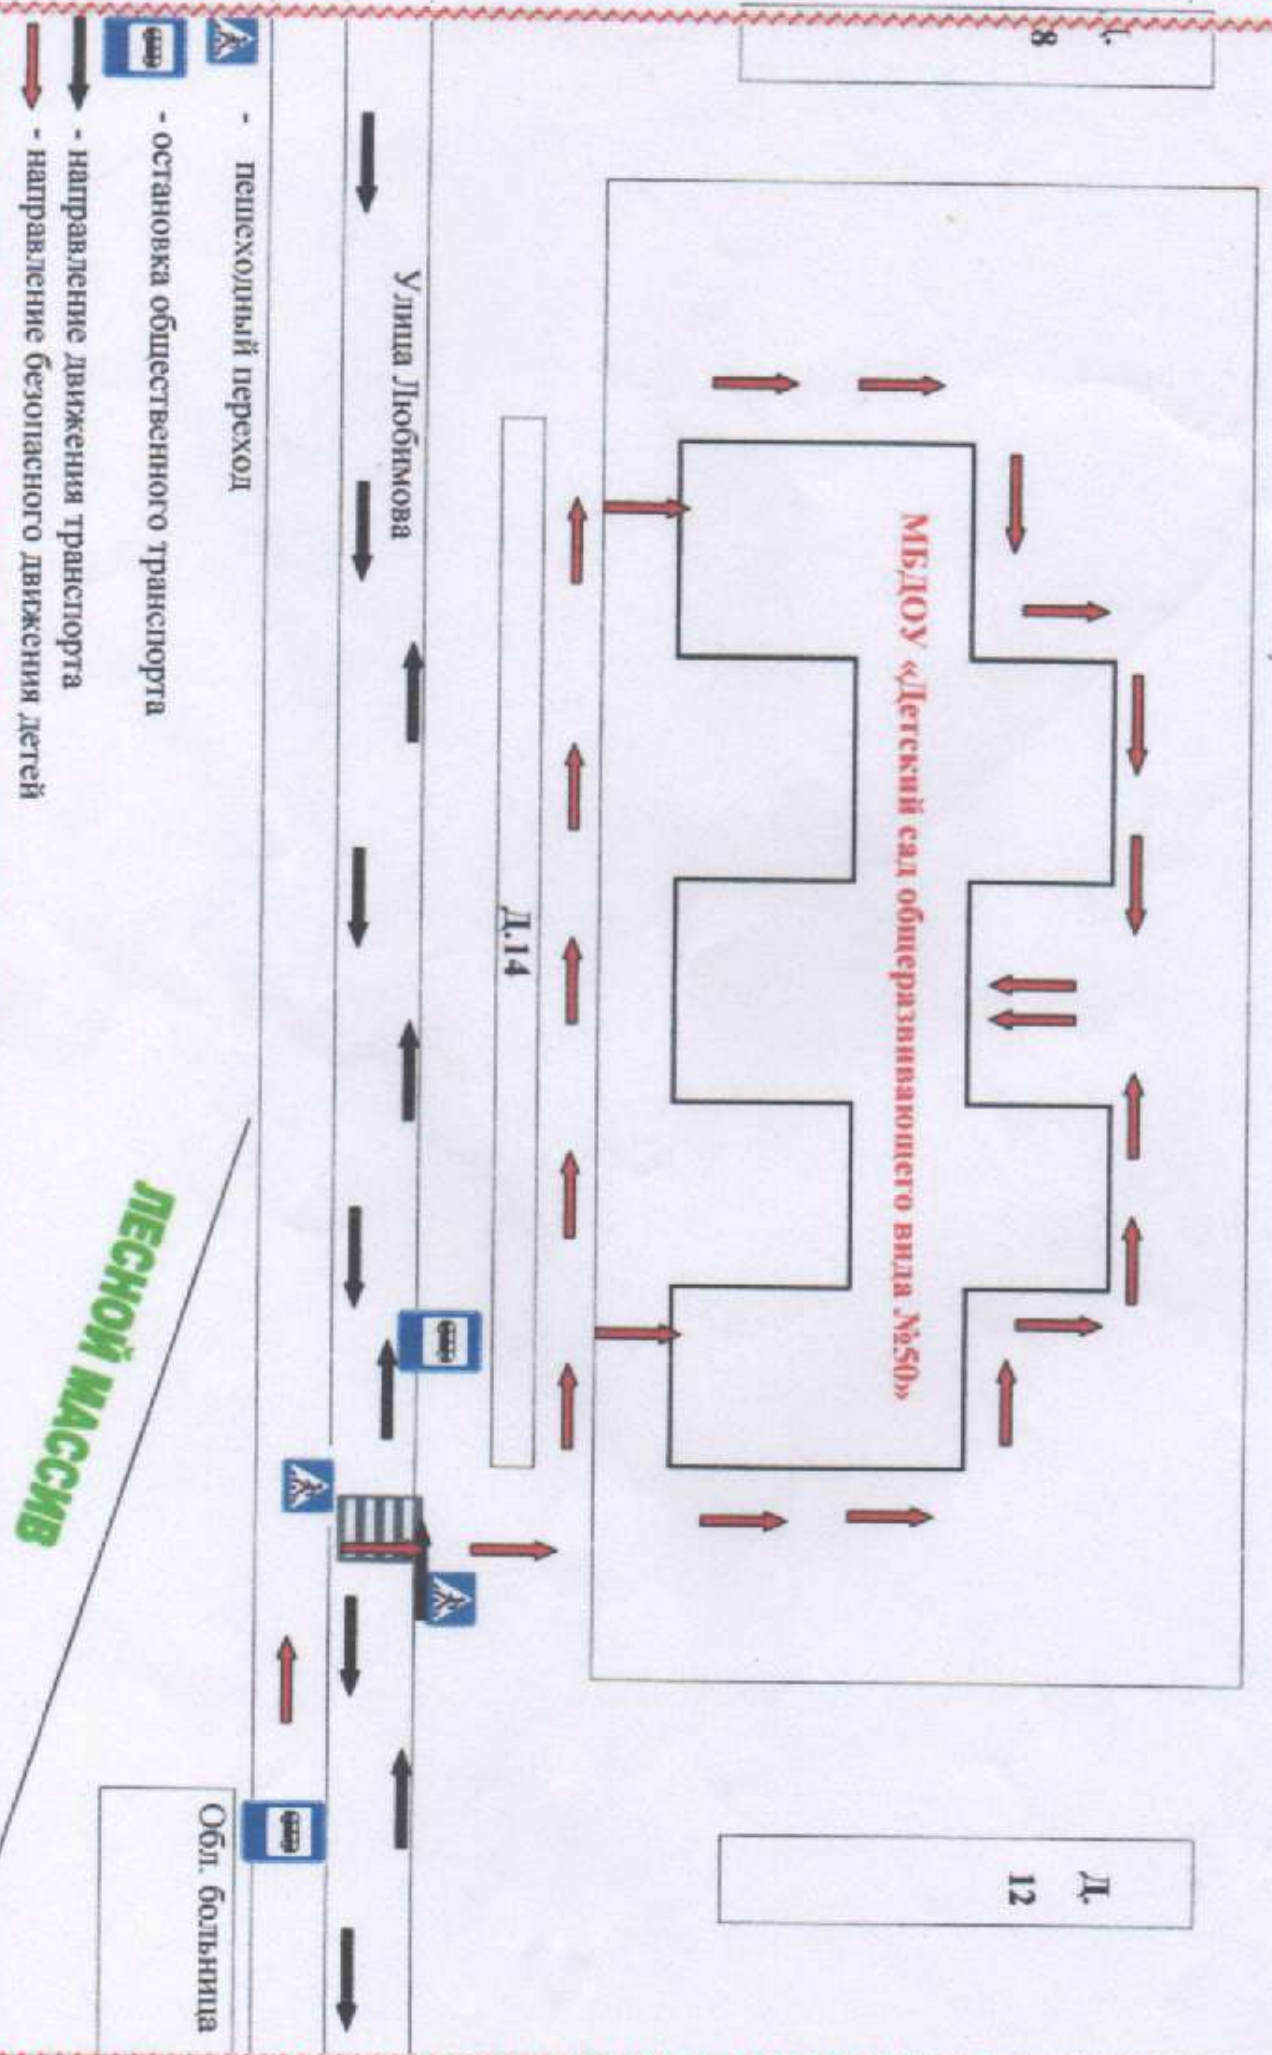

3. Маршруты движения групп детей от МБДОУ «Детский сад общеразвивающего вида №50 к остановке общественного транспорта.